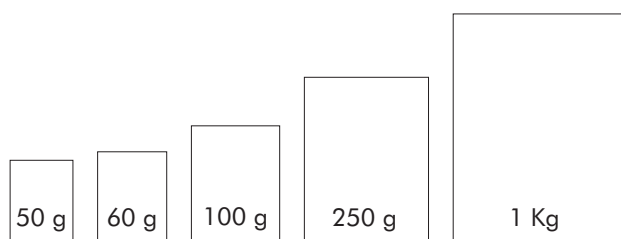

Lietta Light

MENTA BALSAMICA Balsamic Mint

Conservare in luogo fresco e asciutto
Storage in a cool and dry place

Formati disponibili / Available formats

I formati da 100 g e 250 g sono confezionati in buste a fondo quadro
The 100 g and 250 g formats are packed in square bottom bags

CARAMELLE SENZA ZUCCHERO CON EDULCORANTI / SUGARFREE CANDIES WITH SWEETENERS

VALORI NUTRIZIONALI MEDI AVERAGE NUTRITION VALUES	PER 100 g
Energia Energy	987 kJ / 237 kcal
Grassi Fat	1 g
di cui acidi grassi saturi of which saturated fatty acids	0 g
Carboidrati Carbohydrates	95 g
di cui zuccheri of which sugars	0 g
di cui poliooli of which polyols	95 g
Fibre Fibers	0 g
Proteine Proteins	0 g
Sale Salt	0 g

AVVERTENZE / WARNINGS:

Contiene una fonte di fenilalanina.
Un consumo eccessivo può avere effetti lassativi.

It contains a source of phenylalanine.
Excessive consumption may cause a laxative effect.

FORMATO Format	COD. ARTICOLO Item No.	CODICE EAN Ean code	PESO LORDO Gross Weight Cart./Exp.	DIMENSIONI Dimensions Cart./Exp.	PEZZI Pieces Cart./Exp.	CARTONI PER STRATO Cartons per layer	NUMERO STRATI Layers number	CARTONI Cartons per pallet	PESO LORDO Gross weight pallet	DIMENSIONI PALLET Pallet dimensions	DURATA MESI Shelf life
50 g	0020	80247180	1,40 KG	40 X 14,5 X 19,5 cm = 11310 cm ³	22	15	10	150	222 Kg	120 X 80 X 207 cm = 1987200 cm ³	24
60 g	0011	80247227	1,62 KG	40 X 14,5 X 19,5 cm = 11310 cm ³	22	15	10	150	255 Kg	120 X 80 X 207 cm = 1987200 cm ³	24
100 g	11/0	80247241	1,5 KG	39,5 X 19,5 X 19 cm = 14635 cm ³	12	12	6	72	120 Kg	120 X 80 X 130cm = 1248000 cm ³	24
250 g	011	800374600114	3,5 KG	39 X 29,5 X 21 cm = 24160 cm ³	12	8	6	48	178 Kg	120 X 80 X 1390cm = 1334400 cm ³	24
1 kg	193	80247043	6,5 KG	39 X 29,5 X 24,5 cm = 28187 cm ³	6	8	6	48	324 Kg	120 X 80 X 160 cm = 1536000 cm ³	24