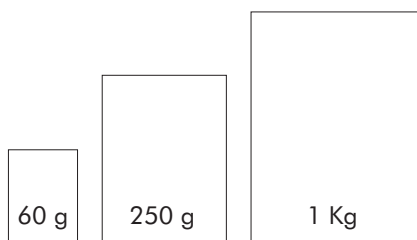

Lietta Light

EUCALIPTO Eucaliptus

Conservare in luogo fresco e asciutto
Storage in a cool and dry place

Formati disponibili / Available formats

Il formato da 250 g è confezionato in busta a fondo quadro
The 250 g format is packed in square bottom bag

AVVERTENZE / WARNINGS:

Contiene una fonte di fenilalanina.
Un consumo eccessivo può avere effetti lassativi.

It contains a source of phenylalanine.
Excessive consumption may cause a laxative effect.

FORMATO Format	COD. ARTICOLO Item No.	CODICE EAN Ean code	PESO LORDO Gross Weight Cart./Exp.	DIMENSIONI Dimensions Cart./Exp.	PEZZI Pieces Cart./Exp.	CARTONI PER STRATO Cartons per layer	NUMERO STRATI Layers number	CARTONI Cartons per pallet	PESO LORDO Gross weight pallet	DIMENSIONI PALLET Pallet dimensions	DURATA MESI Shelf life
60 g	0017	80246909	1,62 KG	40 X 14,5 X 19,5 cm = 11310 cm ³	22	15	10	150	255 Kg	120 X 80 X 207 cm = 1987200 cm ³	24
250 g	21	8003746000213	3,5 KG	39 X 29,5 X 21 cm = 24160 cm ³	12	8	6	48	178 Kg	120 X 80 X 1390cm = 1334400 cm ³	24
1 kg	204	80246985	6,5 KG	39 X 29,5 X 24,5 cm = 28187 cm ³	6	8	6	48	324 Kg	120 X 80 X 160 cm = 1536000 cm ³	24