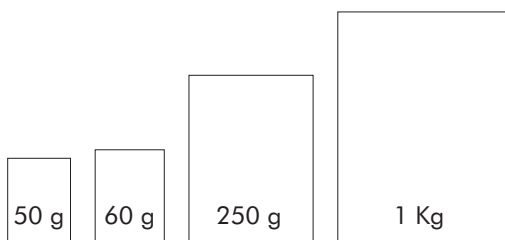

Lietta Light

LIQUIRIZIA Liquorice

Conservare in luogo fresco e asciutto
Storage in a cool and dry place

Formati disponibili / Available formats

Il formato da 250 g è confezionato in busta a fondo quadro
The 250 g format is packed in square bottom bag

CARAMELLE SENZA ZUCCHERO CON EDULCORANTI / SUGARFREE CANDIES WITH SWEETENERS

VALORI NUTRIZIONALI MEDI AVERAGE NUTRITION VALUES	PER 100 g
Energia Energy	1016 kJ / 242 kcal
Grassi Fat	1 g
di cui acidi grassi saturi of which saturated fatty acids	0 g
Carboidrati Carbohydrates	98 g
di cui zuccheri of which sugars	0 g
di cui poliooli of which polyols	94 g
Fibre Fibers	0 g
Proteine Proteins	0 g
Sale Salt	0 g

AVVERTENZE / WARNINGS:

Contiene una fonte di fenilalanina.
Un consumo eccessivo può avere effetti lassativi.

It contains a source of phenylalanine.
Excessive consumption may cause a laxative effect.

FORMATO Format	COD. ARTICOLO Item No.	CODICE EAN Ean code	PESO LORDO Gross Weight Cart./Exp.	DIMENSIONI Dimensions Cart./Exp.	PEZZI Pieces Cart./Exp.	CARTONI PER STRATO Cartons per layer	NUMERO STRATI Layers number	CARTONI Cartons per pallet	PESO LORDO Gross weight pallet	DIMENSIONI PALLET Pallet dimensions	DURATA MESI Shelf life
50 g	0022	80246978	1,40 KG	40 X 14,5 X 19,5 cm = 11310 cm ³	22	15	10	150	222 Kg	120 X 80 X 207 cm = 1987200 cm ³	24
60 g	0015	80247173	1,62 KG	40 X 14,5 X 19,5 cm = 11310 cm ³	22	15	10	150	255 Kg	120 X 80 X 207 cm = 1987200 cm ³	24
250 g	16	8003746000169	3,5 KG	39 X 29,5 X 21 cm = 24160 cm ³	12	8	6	48	178 Kg	120 X 80 X 1390cm = 1334400 cm ³	24
1 kg	195	80246930	6,5 KG	39 X 29,5 X 24,5 cm = 28187 cm ³	6	8	6	48	324 Kg	120 X 80 X 160 cm = 1536000 cm ³	24