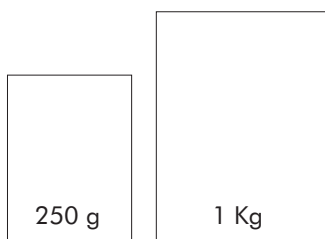

Lietta Light

LATTE Milk

Conservare in luogo fresco e asciutto
Storage in a cool and dry place

Formati disponibili / Available formats

Il formato da 250 g è confezionato in busta a fondo quadro
The 250 g format is packed in square bottom bag

AVVERTENZE / WARNINGS:

Contiene una fonte di fenilalanina. Un consumo eccessivo può avere effetti lassativi.

It contains a source of phenylalanine. Excessive consumption may cause a laxative effect.

FORMATO Format	COD. ARTICOLO Item No.	CODICE EAN Ean code	PESO LORDO Gross Weight Cart./Exp.	DIMENSIONI Dimensions Cart./Exp.	PEZZI Pieces Cart./Exp.	CARTONI PER STRATO Cartons per layer	NUMERO STRATI Layers number	CARTONI Cartons per pallet	PESO LORDO Gross weight pallet	DIMENSIONI PALLET Pallet dimensions	DURATA MESI Shelf life
250 g	29	800374600312	3,5 KG	39 X 29,5 X 21 cm = 24160 cm ³	12	8	6	48	178 Kg	120 X 80 X 1390cm = 1334400 cm ³	24
1 kg	196	80247081	6,5 KG	39 X 29,5 X 24,5 cm = 28187 cm ³	6	8	6	48	324 Kg	120 X 80 X 160 cm = 1536000 cm ³	24