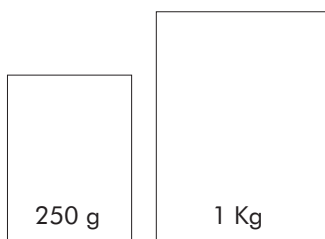

Lietta Light

PESCA Peach

Conservare in luogo fresco e asciutto
Storage in a cool and dry place

Formati disponibili / Available formats

Il formato da 250 g è confezionato in busta a fondo quadro
The 250 g format is packed in square bottom bag

CARAMELLE SENZA ZUCCHERO CON EDULCORANTI / SUGARFREE CANDIES WITH SWEETENERS

VALORI NUTRIZIONALI MEDI AVERAGE NUTRITION VALUES	PER 100 g
Energia Energy	1000 kJ / 238 kcal
Grassi Fat	1 g
di cui acidi grassi saturi of which saturated fatty acids	0 g
Carboidrati Carbohydrates	98 g
di cui zuccheri of which sugars	0 g
di cui polioli of which polyols	98 g
Fibre Fibers	0 g
Proteine Proteins	0 g
Sale Salt	0 g

AVVERTENZE / WARNINGS:

Contiene una fonte di fenilalanina.
Un consumo eccessivo può avere effetti lassativi.

It contains a source of phenylalanine.
Excessive consumption may cause a laxative effect.

FORMATO Format	COD. ARTICOLO Item No.	CODICE EAN Ean code	PESO LORDO Gross Weight Cart./Exp.	DIMENSIONI Dimensions Cart./Exp.	PEZZI Pieces Cart./Exp.	CARTONI PER STRATO Cartons per layer	NUMERO STRATI Layers number	CARTONI Cartons per pallet	PESO LORDO Gross weight pallet	DIMENSIONI PALLET Pallet dimensions	DURATA MESI Shelf life
250 g	022	800374600220	3,5 KG	39 X 29,5 X 21 cm = 24160 cm ³	12	8	6	48	178 Kg	120 X 80 X 1390cm = 1334400 cm ³	24
1 kg	192	80247036	6,5 KG	39 X 29,5 X 24,5 cm = 28187 cm ³	6	8	6	48	324 Kg	120 X 80 X 160 cm = 1536000 cm ³	24