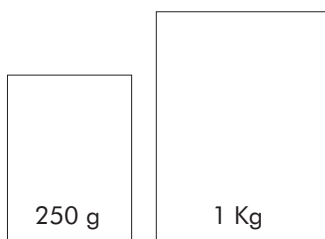

Lietta Light

ZENZERO E LIMONE Ginger and Lemon

CARAMELLE SENZA ZUCCHERO CON EDULCORANTI / SUGARFREE CANDIES WITH SWEETENERS

VALORI NUTRIZIONALI MEDI AVERAGE NUTRITION VALUES	PER 100 g
Energia Energy	1003 kJ / 240 kcal
Grassi Fat	0 g
di cui acidi grassi saturi of which saturated fatty acids	0 g
Carboidrati Carbohydrates	97,4 g
di cui zuccheri of which sugars	0 g
di cui polioli of which polyols	97,4 g
Fibre Fibers	0 g
Proteine Proteins	0 g
Sale Salt	0 g

Conservare in luogo fresco e asciutto
Storage in a cool and dry place

Formati disponibili / Available formats

Il formato da 250 g è confezionato in busta a fondo quadro
The 250 g format is packed in square bottom bag

AVVERTENZE / WARNINGS:

Contiene una fonte di fenilalanina.
Un consumo eccessivo può avere effetti lassativi.

It contains a source of phenylalanine.
Excessive consumption may cause a laxative effect.

FORMATO Format	COD. ARTICOLO Item No.	CODICE EAN Ean code	PESO LORDO Gross Weight Cart./Exp.	DIMENSIONI Dimensions Cart./Exp.	PEZZI Pieces Cart./Exp.	CARTONI PER STRATO Cartons per layer	NUMERO STRATI Layers number	CARTONI Cartons per pallet	PESO LORDO Gross weight pallet	DIMENSIONI PALLET Pallet dimensions	DURATA MESI Shelf life
250 g	50/4	8003746001258	3,5 KG	39 X 29,5 X 21 cm = 24160 cm ³	12	8	6	48	178 Kg	120 X 80 X 1390cm = 1334400 cm ³	24
1 kg	50/3	80247159	6,5 KG	39 X 29,5 X 24,5 cm = 28187 cm ³	6	8	6	48	324 Kg	120 X 80 X 160 cm = 1536000 cm ³	24